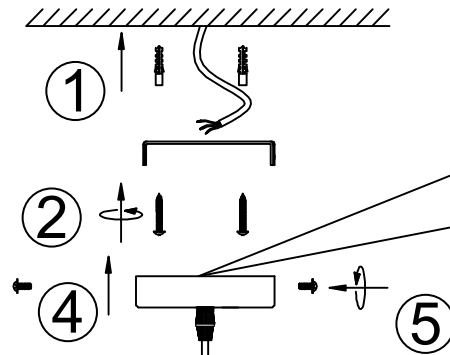

B

GLOBO

LIGHTING

15638B
15638P
15638G

7

8

1 x Max 25W E27
230V~ 50Hz

GLOBO Handels GmbH
Gewerbestr. 3
A-9184 Sankt Peter
Austria
www.globo-lighting.com
office@globo-lighting.com