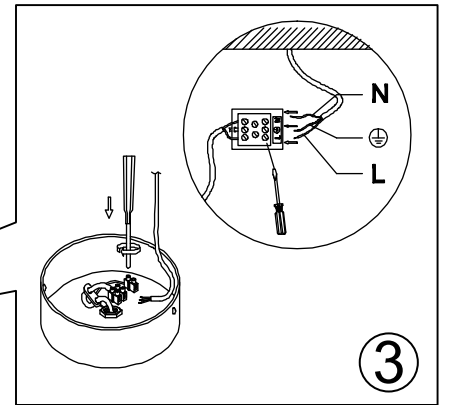

B

GLOBO

LIGHTING

15638B
15638P
15638G

7

8

1 x Max 25W E27
230V~ 50Hz

GLOBO Handels GmbH
Gewerbestr. 3
A-9184 Sankt Peter
Austria
www.globo-lighting.com
office@globo-lighting.com