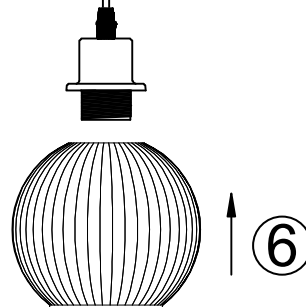

B

GLOBO

LIGHTING

15638B
15638P
15638G

7

8

1 x Max 25W E27
230V~ 50Hz

GLOBO Handels GmbH
Gewerbestr. 3
A-9184 Sankt Peter
Austria
www.globo-lighting.com
office@globo-lighting.com